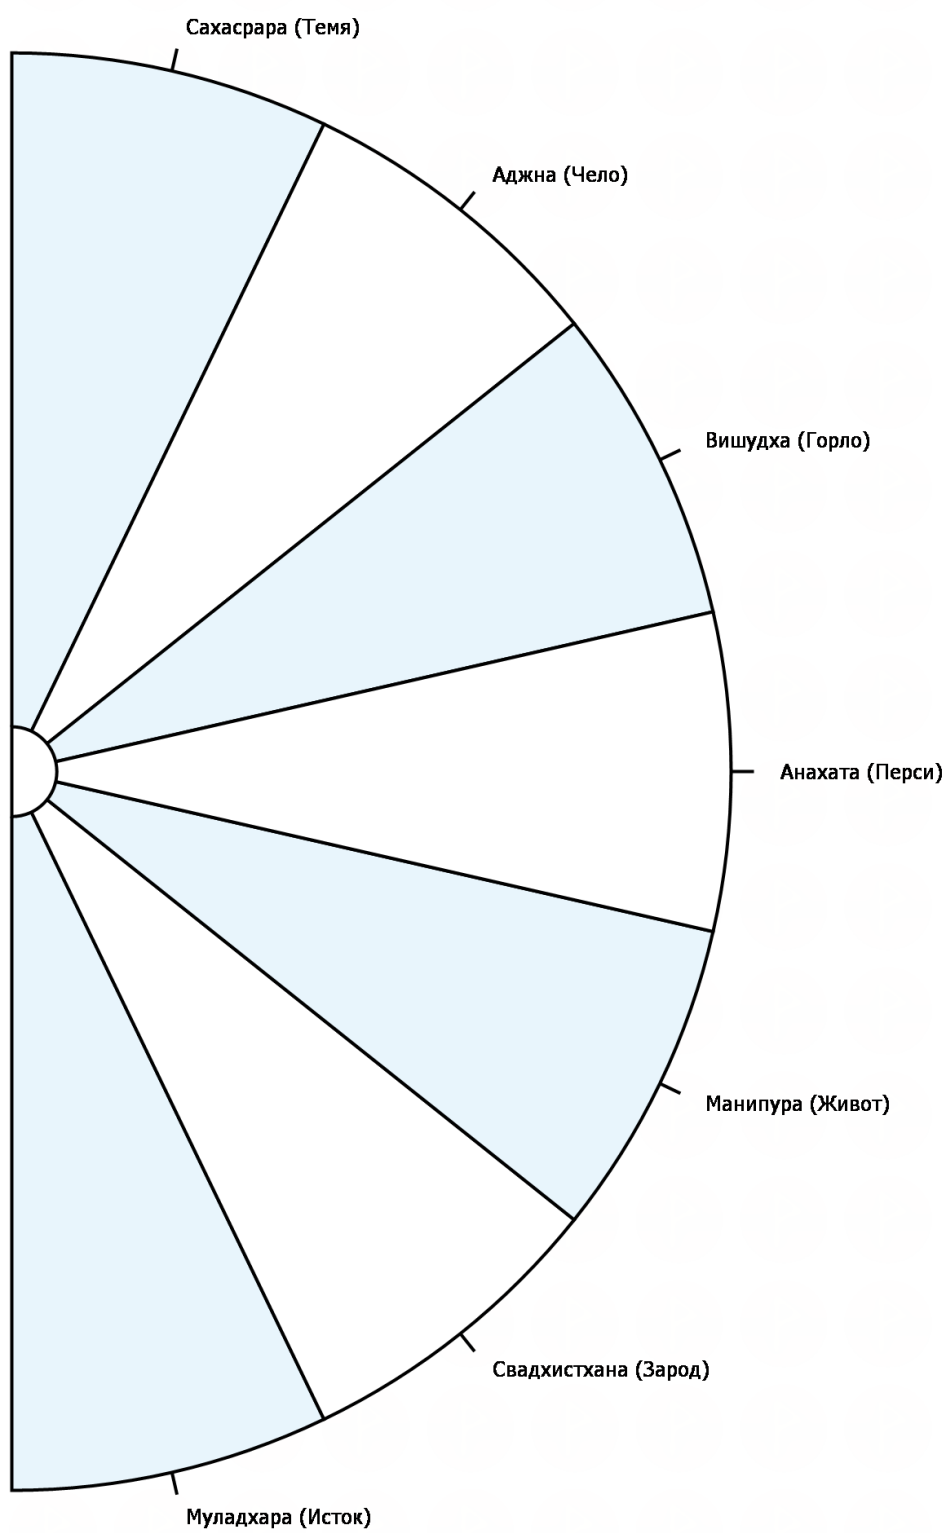

Диаграммы для биолокации ***Комплект для работы с помощью левой руки***

Эта брошюра включает в себя более 20 диаграмм для маятника практически на все случаи жизни. Распечатайте её или загрузите на планшет/смартфон, чтобы сделать процесс биолокации гораздо проще и приятнее! Брошюра создана с помощью программы Overlogic Pendulo.

Процентная шкала
От 0 до 100

Алфавит русский (кириллица)
С основными знаками препинания

Цифры

Части тела человека
Внешние области

Заболевания и патологические состояния организма

Пищевые аллергены

Основные

Чакры
Санскритские и славянские названия

Драгоценные и полудрагоценные камни

Список семейств

Продолжение дел
Как лучше поступить с начинанием?

Месяцы

Погодные условия

Три сектора
Пустая диаграмма

Четыре сектора
Пустая диаграмма

Пять секторов
Пустая диаграмма

Шесть секторов
Пустая диаграмма

Семь секторов
Пустая диаграмма

Восемь секторов
Пустая диаграмма

Девять секторов
Пустая диаграмма

Десять секторов
Пустая диаграмма

Одиннадцать секторов
Пустая диаграмма

Двенадцать секторов
Пустая диаграмма