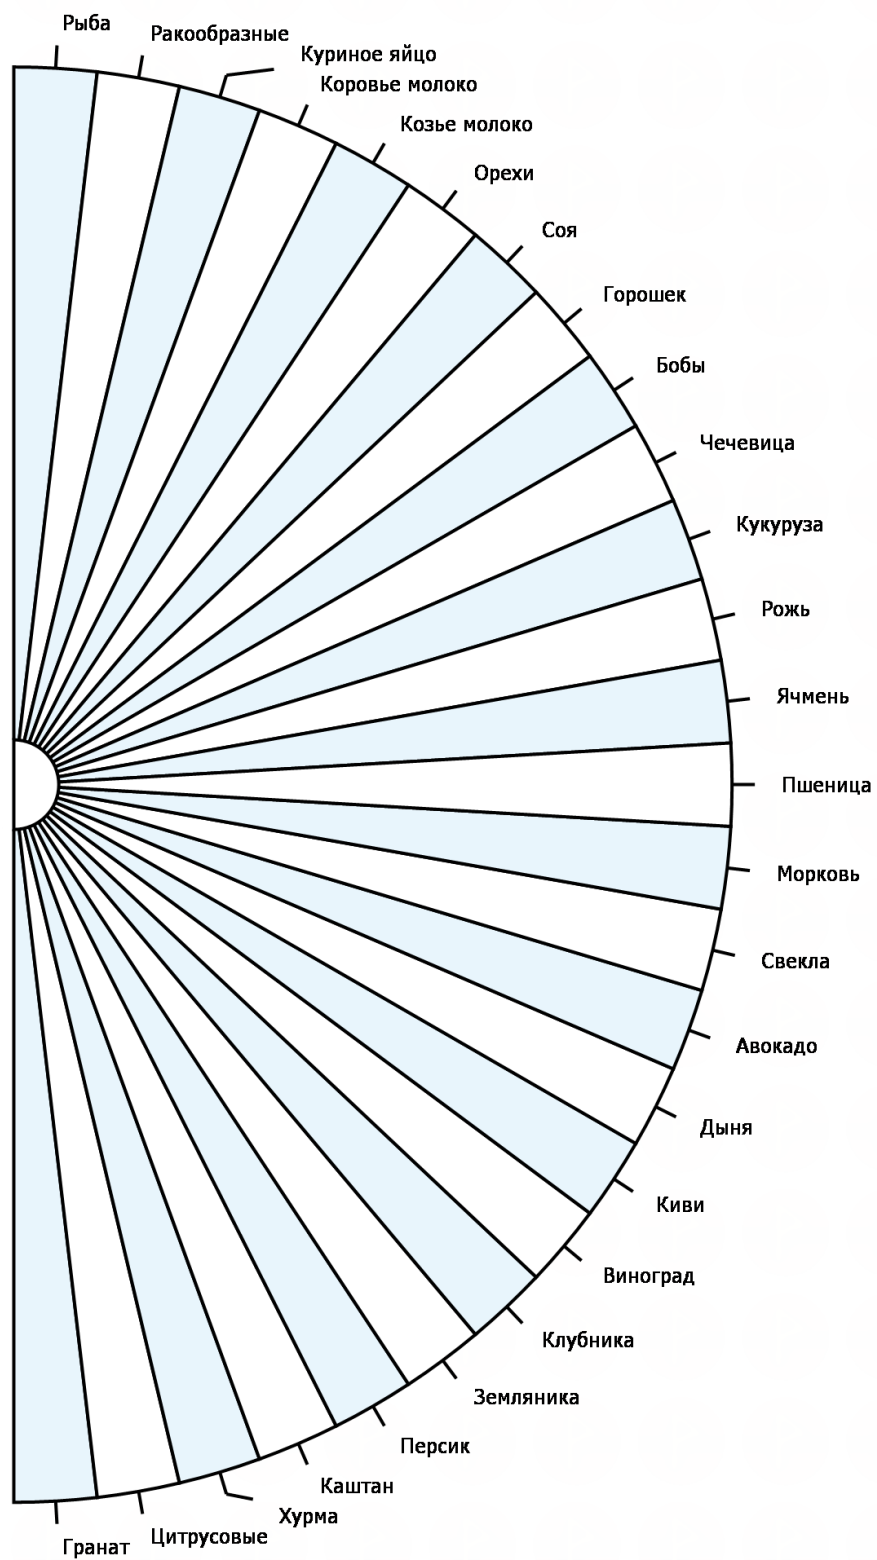

Диаграммы для биолокации ***Комплект для работы с помощью левой руки***

Эта брошюра включает в себя более 20 диаграмм для маятника практически на все случаи жизни. Распечатайте её или загрузите на планшет/смартфон, чтобы сделать процесс биолокации гораздо проще и приятнее! Брошюра создана с помощью программы Overlogic Pendulo.

Процентная шкала
От 0 до 100

Алфавит русский (кириллица)
С основными знаками препинания

Цифры

Части тела человека
Внешние области

Заболевания и патологические состояния организма

Пищевые аллергены

Основные

Чакры
Санскритские и славянские названия

Шесть секторов
Пустая диаграмма

Семь секторов
Пустая диаграмма

Восемь секторов
Пустая диаграмма

Девять секторов
Пустая диаграмма

Десять секторов
Пустая диаграмма

Одиннадцать секторов
Пустая диаграмма

Двенадцать секторов
Пустая диаграмма