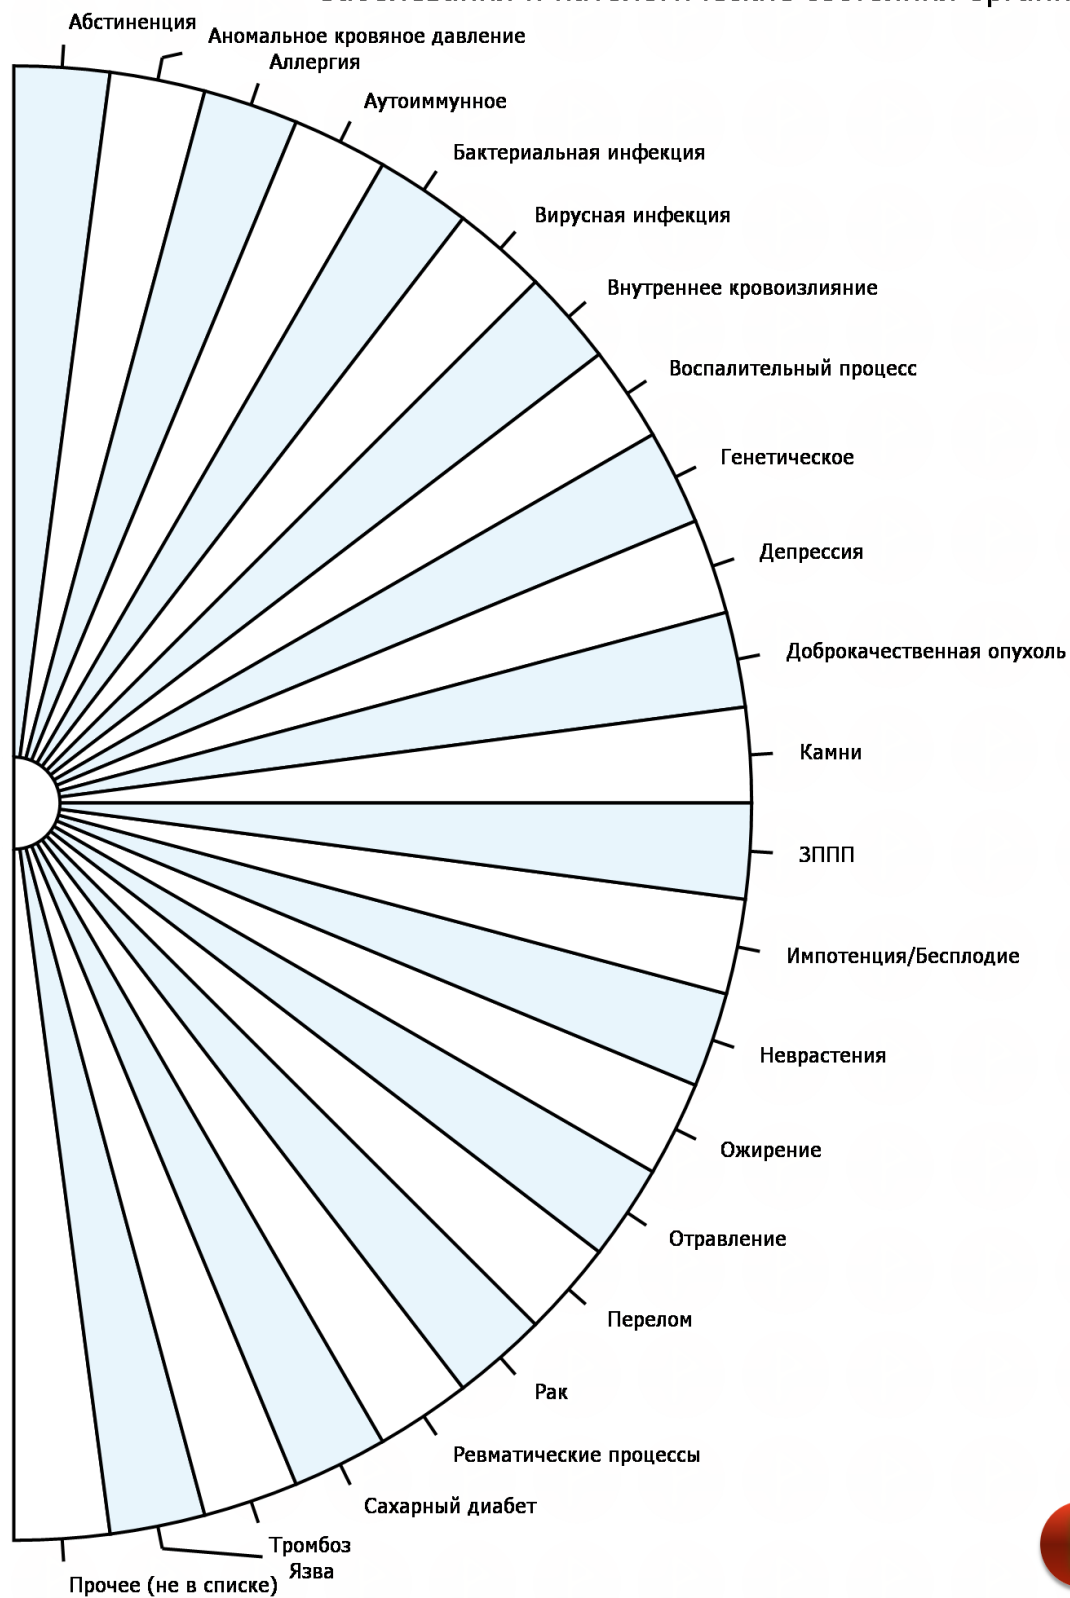

Диаграммы для биолокации ***Комплект для работы с помощью левой руки***

Эта брошюра включает в себя более 20 диаграмм для маятника практически на все случаи жизни. Распечатайте её или загрузите на планшет/смартфон, чтобы сделать процесс биолокации гораздо проще и приятнее! Брошюра создана с помощью программы Overlogic Pendulo.

Процентная шкала
От 0 до 100

Алфавит русский (кириллица)
С основными знаками препинания

Цифры

Части тела человека
Внешние области

Заболевания и патологические состояния организма

Пищевые аллергены

Основные

Чакры
Санскритские и славянские названия