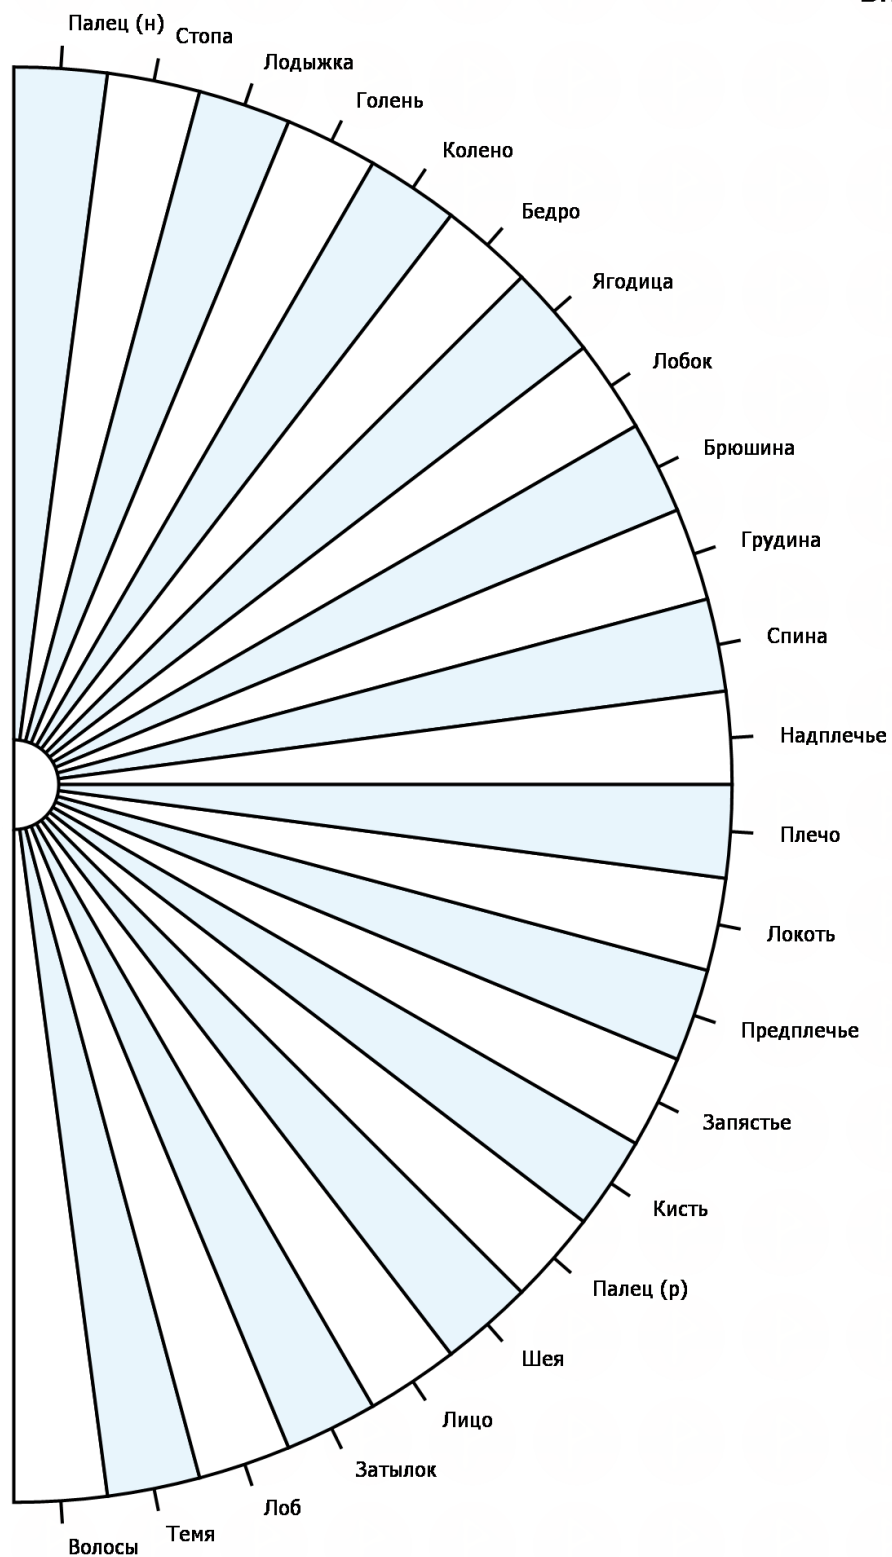

Диаграммы для биолокации ***Комплект для работы с помощью левой руки***

Эта брошюра включает в себя более 20 диаграмм для маятника практически на все случаи жизни. Распечатайте её или загрузите на планшет/смартфон, чтобы сделать процесс биолокации гораздо проще и приятнее! Брошюра создана с помощью программы Overlogic Pendulo.

Процентная шкала
От 0 до 100

Алфавит русский (кириллица)
С основными знаками препинания

Цифры

Части тела человека
Внешние области

Заболевания и патологические состояния организма

Пищевые аллергены

Основные

Чакры
Санскритские и славянские названия

Драгоценные и полудрагоценные камни

Список семейств

Продолжение дел
Как лучше поступить с начинанием?

Месяцы

Погодные условия

Три сектора
Пустая диаграмма

Четыре сектора
Пустая диаграмма

Пять секторов
Пустая диаграмма

Шесть секторов
Пустая диаграмма

Семь секторов
Пустая диаграмма

Восемь секторов
Пустая диаграмма

Девять секторов
Пустая диаграмма

Десять секторов
Пустая диаграмма

Одиннадцать секторов
Пустая диаграмма

Двенадцать секторов
Пустая диаграмма