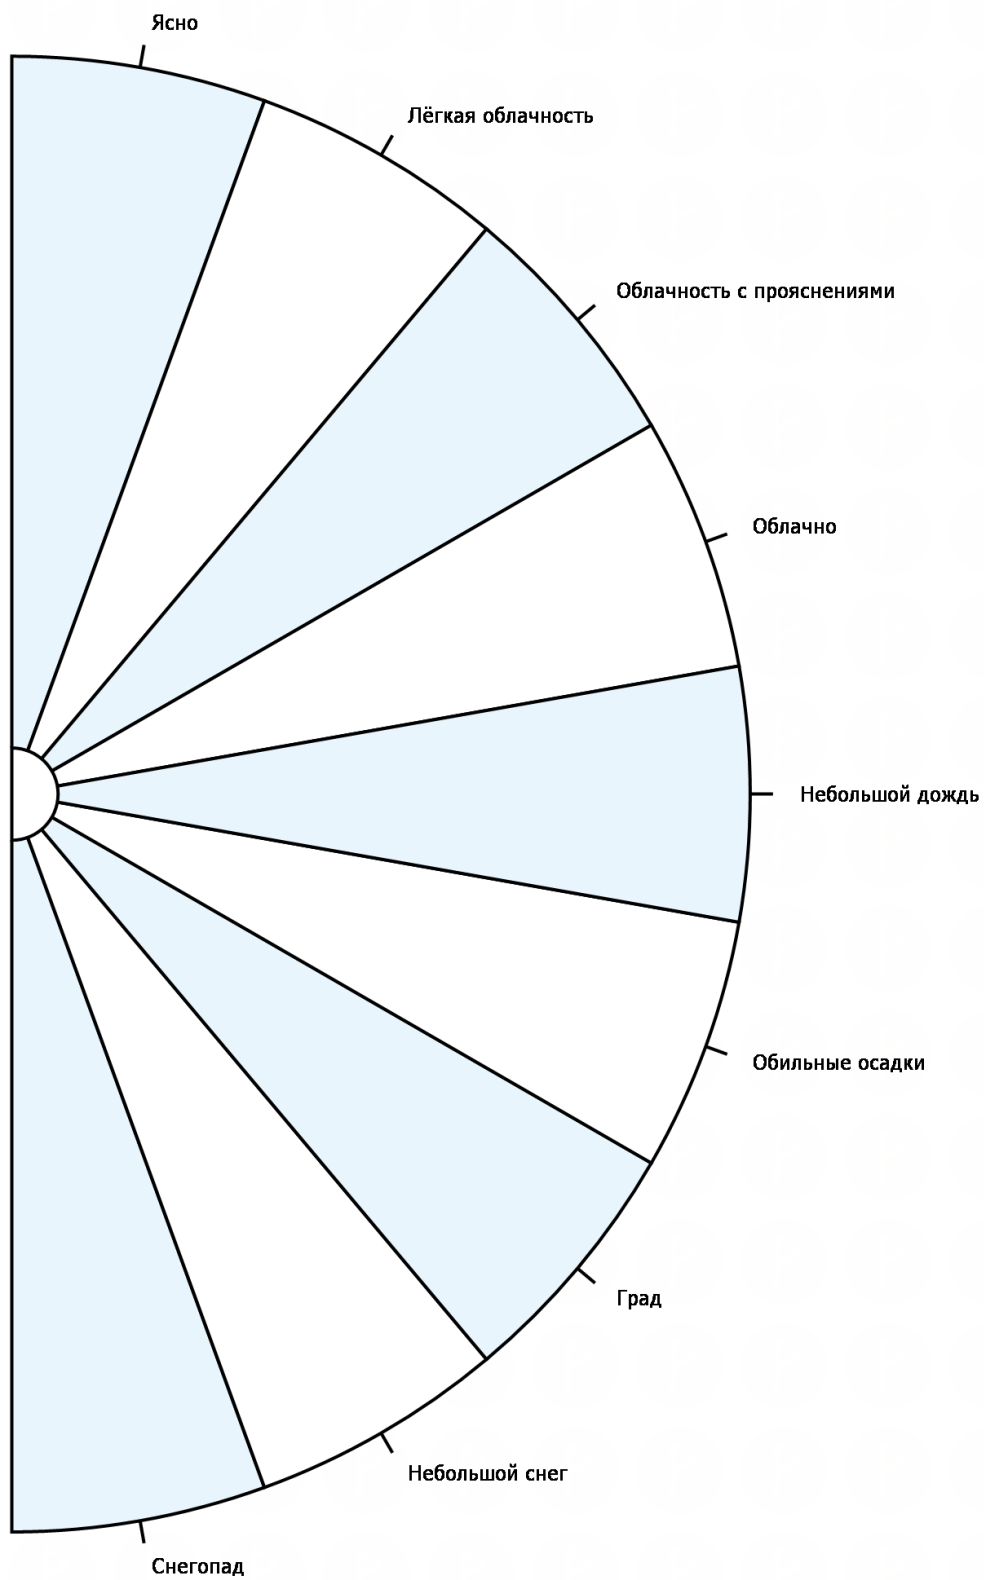

Диаграммы для биолокации ***Комплект для работы с помощью левой руки***

Эта брошюра включает в себя более 20 диаграмм для маятника практически на все случаи жизни. Распечатайте её или загрузите на планшет/смартфон, чтобы сделать процесс биолокации гораздо проще и приятнее! Брошюра создана с помощью программы Overlogic Pendulo.

Драгоценные и полудрагоценные камни

Список семейств

Продолжение дел
Как лучше поступить с начинанием?

Месяцы

Погодные условия

Три сектора
Пустая диаграмма

Четыре сектора
Пустая диаграмма

Пять секторов
Пустая диаграмма

Шесть секторов
Пустая диаграмма

Семь секторов
Пустая диаграмма

Восемь секторов
Пустая диаграмма

Девять секторов
Пустая диаграмма

Десять секторов
Пустая диаграмма

Одиннадцать секторов
Пустая диаграмма

Двенадцать секторов
Пустая диаграмма